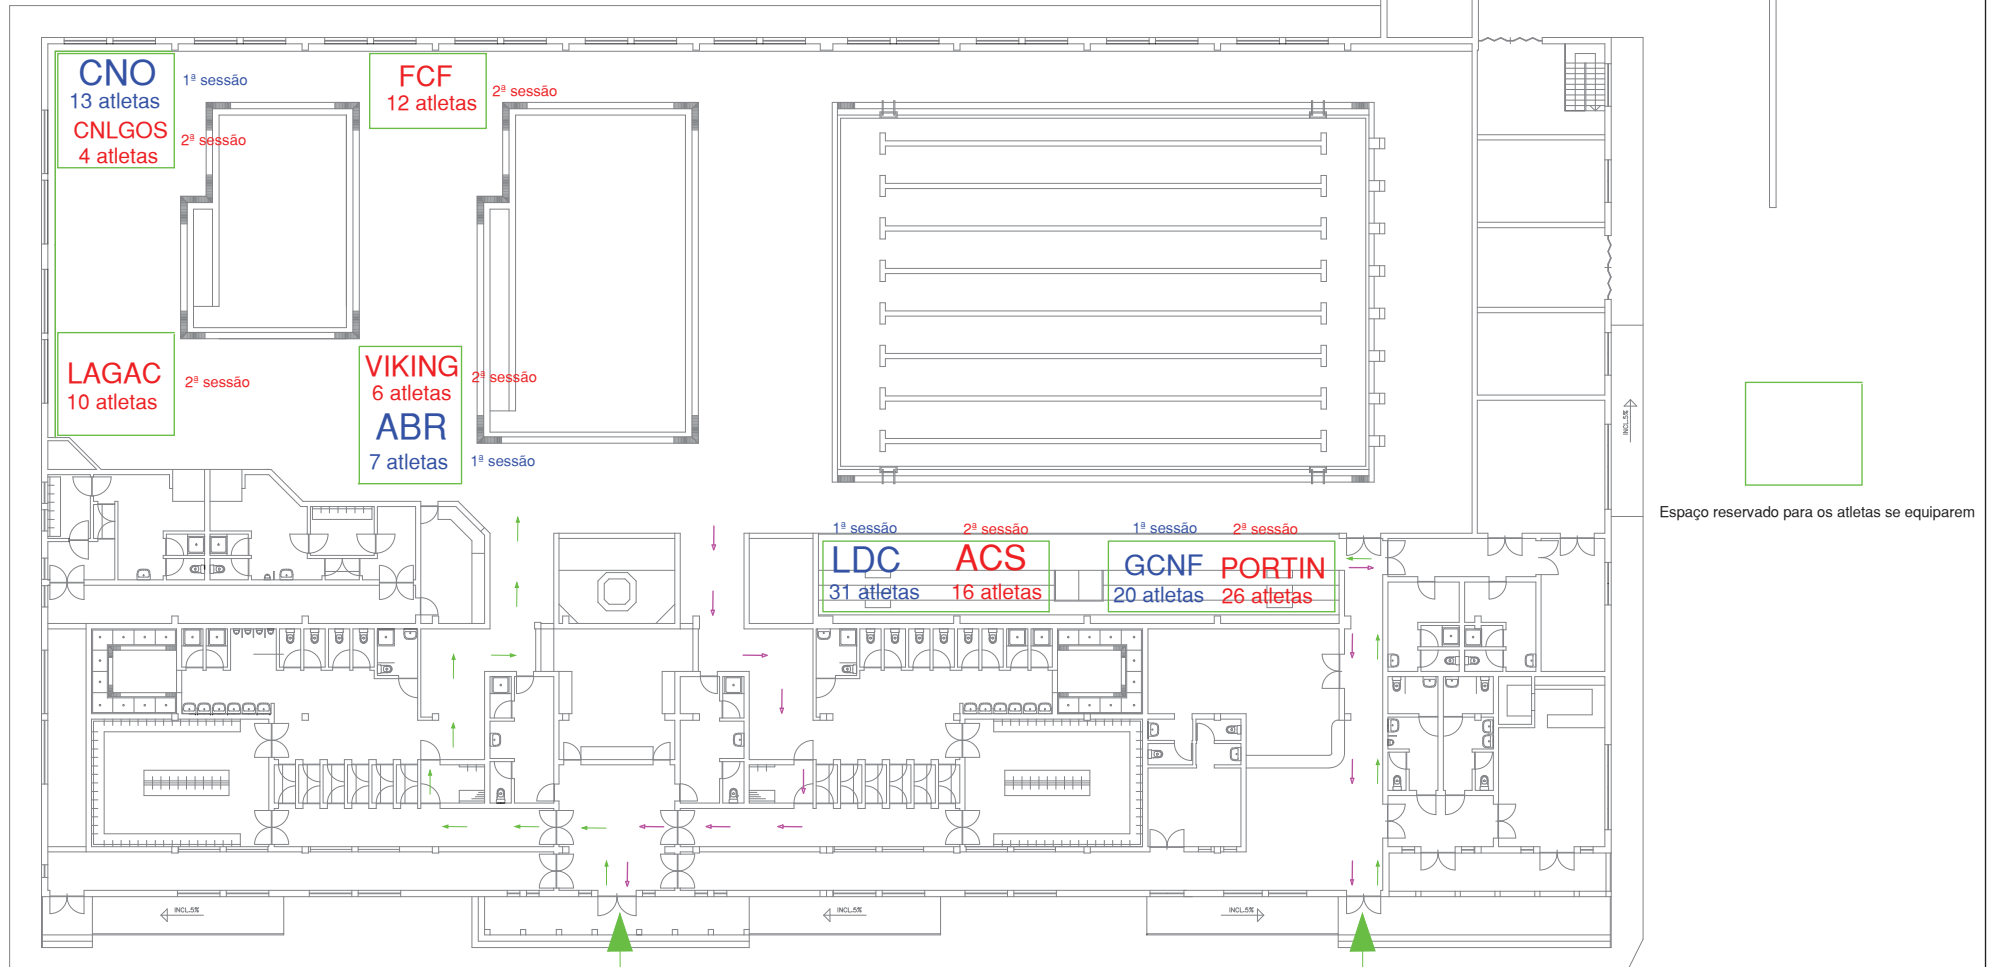

Sábado

Entrada e saída de atletas para a nave Entrada e saída de atletas, secretariado e arbitragem

(Ordens de entrada/saída conforme indicações da direção do CPMO)

Domingo

Entrada e saída atletas para a nave Entrada e saída de atletas, secretariado e arbitragem

(Ordens de entrada/saída conforme indicações da direcção do cpmo)