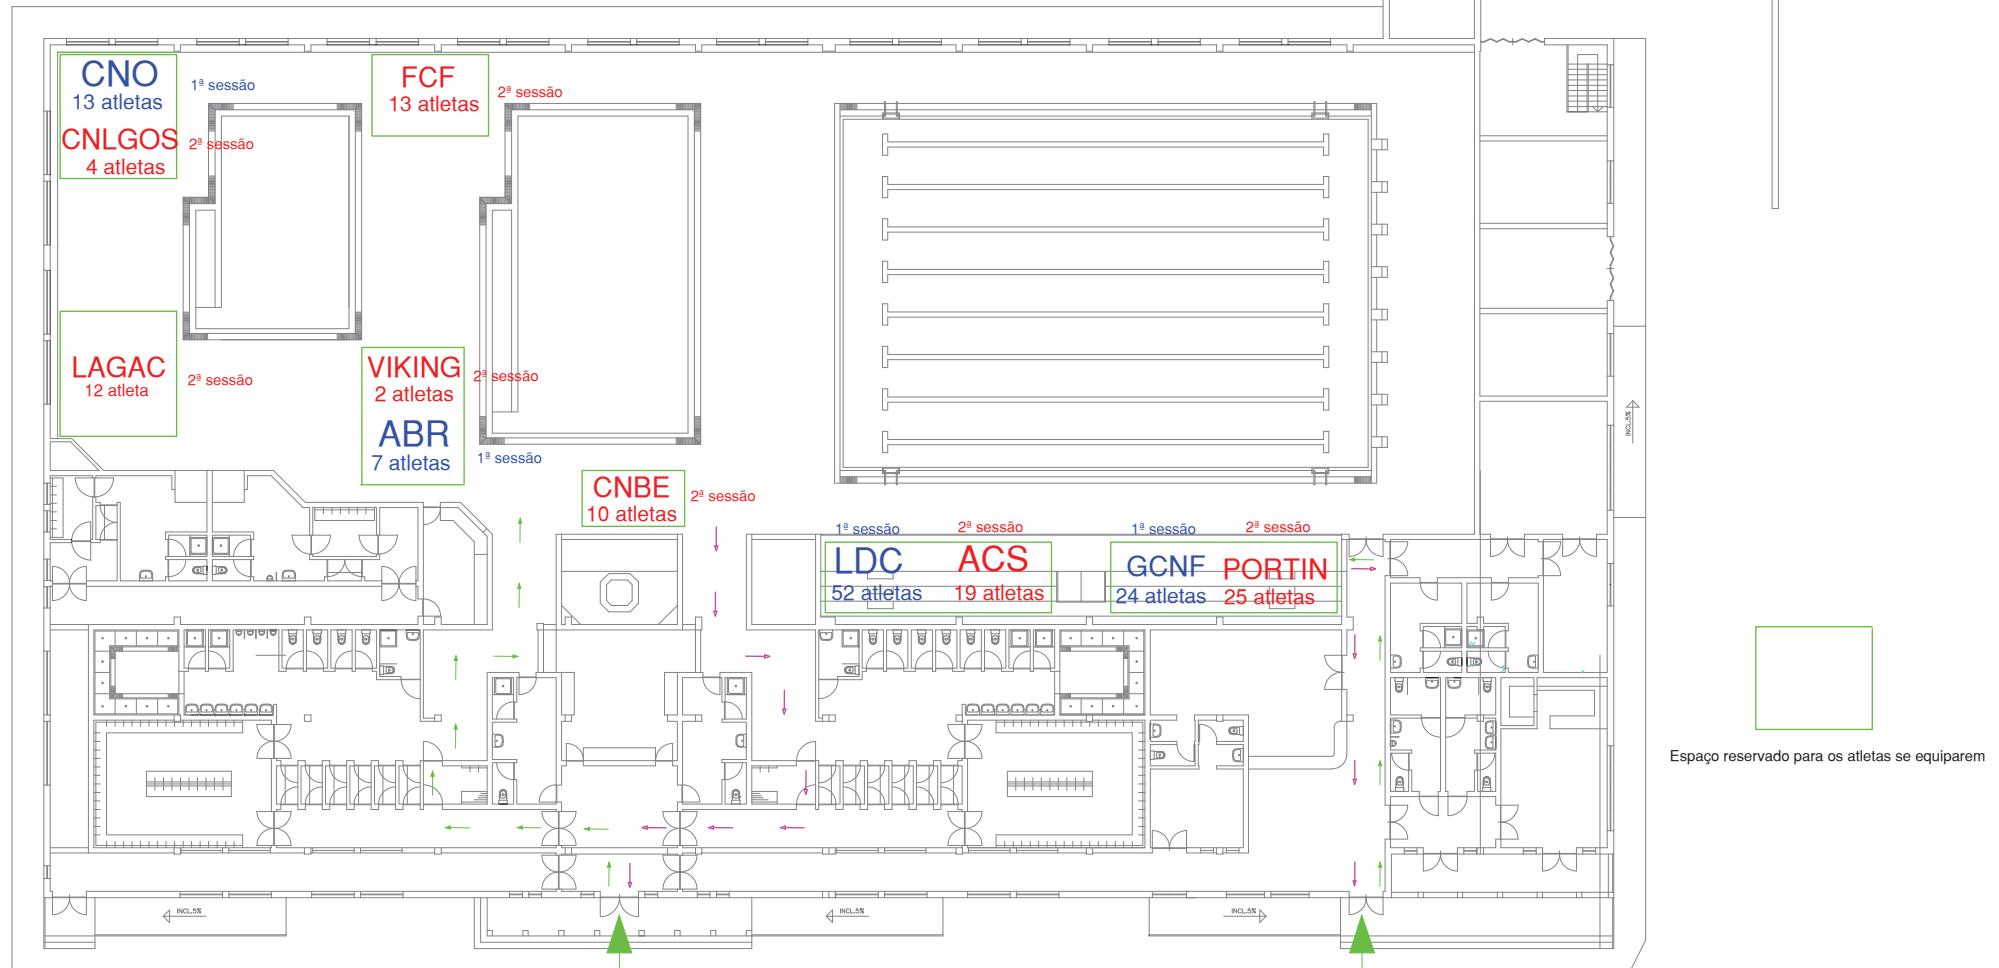

Sábado

Entrada e saída de atletas para a nave Entrada e saída de atletas, secretariado e arbitragem

(Ordens de entrada/saída conforme indicações da direção do CPMO)

Domingo

Entrada e saída atletas para a nave Entrada e saída de atletas, secretariado e arbitragem

(Ordens de entrada/saída conforme indicações da direcção do cpmo)